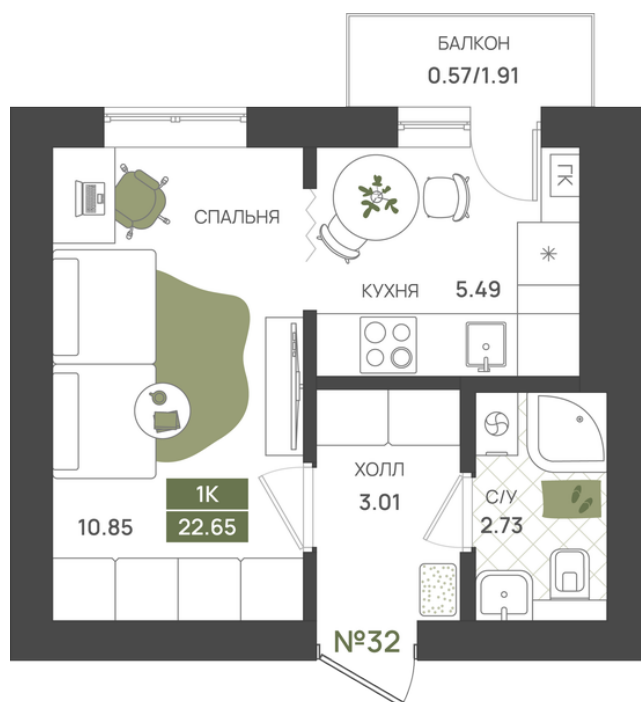

# КВАРТИРА №32 - ЖК «Гурьевский парк» дом 2

Город Гурьевск, переулок Байдукова

	22.65 ПЛОЩАДЬ		4 ЭТАЖ
	3.01 ХОЛЛ		5.49 КУХНЯ
	ГОСТИНАЯ		10.85 СПАЛЬНЯ
	1 КК КОЛ-ВО КОМНАТ		2.73 С/У
	0.57/1.91 БАЛКОН		

Мы рады Вас встретить в нашем офисе  
пн.-пт. с 9.00 до 18.00, обед с 13.00 до 14.00  
сб.-вс. с 10.00 до 17.00, без обеда