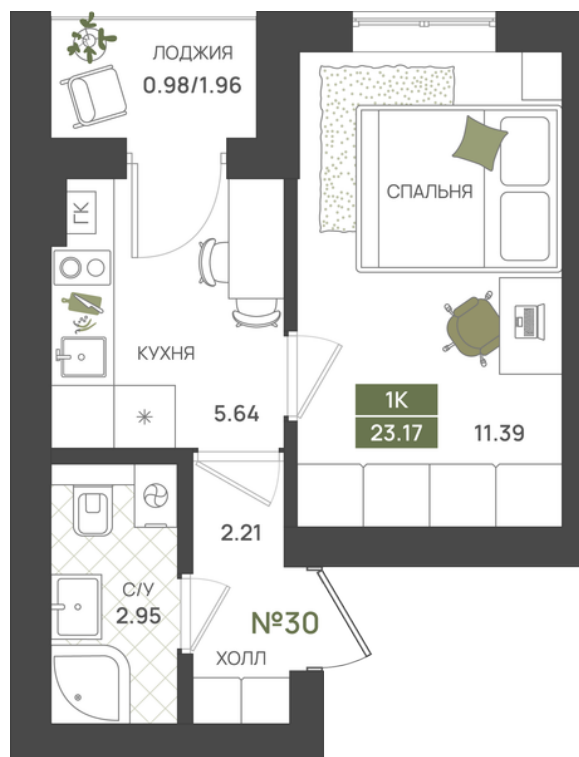

КВАРТИРА №30 - ЖК «Гурьевский парк» дом 2

Город Гурьевск, переулок Байдукова

 23.17 ПЛОЩАДЬ	 4 ЭТАЖ
 2.21 ХОЛЛ	 5.64 КУХНЯ
 ГОСТИНАЯ	 11.39 СПАЛЬНЯ
 1 КК КОЛ-ВО КОМНАТ	 2.95 С/У
 0.98/1.96 ЛОДЖИЯ	

Мы рады Вас встретить в нашем офисе
пн.-пт. с 9.00 до 18.00, обед с 13.00 до 14.00
сб.-вс. с 10.00 до 17.00, без обеда