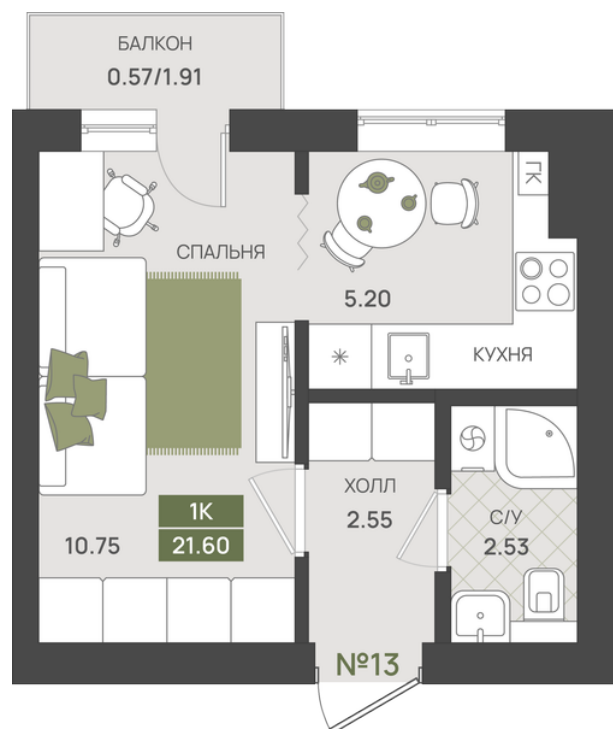

КВАРТИРА №13 - ЖК «Гурьевский парк» дом 2

Город Гурьевск, переулок Байдукова

 21.6 ПЛОЩАДЬ	 2 ЭТАЖ
 2.55 ХОЛЛ	 5.20 КУХНЯ
 ГОСТИНАЯ	 10.75 СПАЛЬНЯ
 1 КК КОЛ-ВО КОМНАТ	 2.53 С/У
 0.57/1.91 БАЛКОН	

Мы рады Вас встретить в нашем офисе
пн.-пт. с 9.00 до 18.00, обед с 13.00 до 14.00
сб.-вс. с 10.00 до 17.00, без обеда