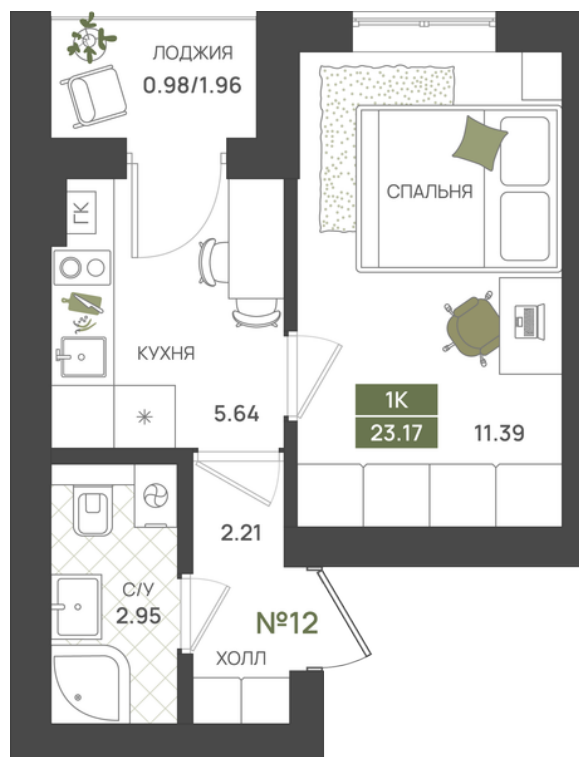

КВАРТИРА №12 - ЖК «Гурьевский парк» дом 2

Город Гурьевск, переулок Байдукова

 23.17 ПЛОЩАДЬ	 2 ЭТАЖ
 2.21 ХОЛЛ	 5.64 КУХНЯ
 ГОСТИНАЯ	 11.39 СПАЛЬНЯ
 1 КК КОЛ-ВО КОМНАТ	 2.95 С/У
 0.98/1.96 ЛОДЖИЯ	

Мы рады Вас встретить в нашем офисе
пн.-пт. с 9.00 до 18.00, обед с 13.00 до 14.00
сб.-вс. с 10.00 до 17.00, без обеда