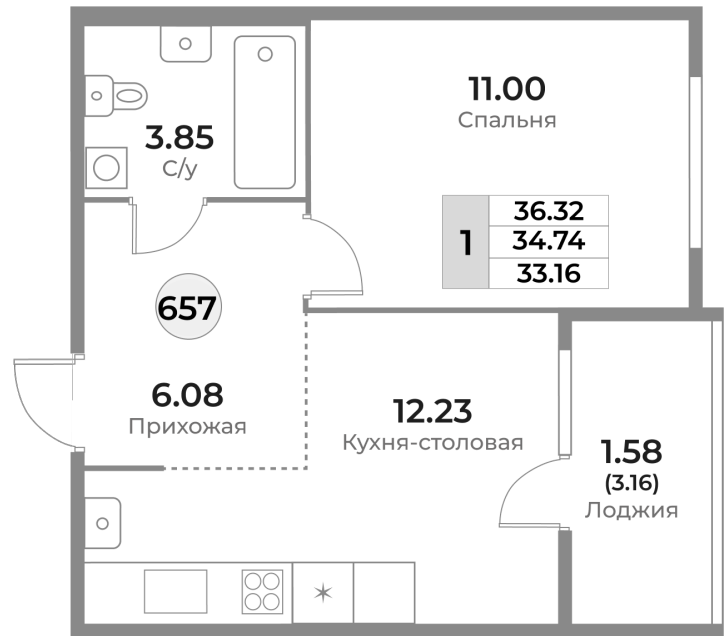

КВАРТИРА №657 - Жилой комплекс «Легенды Девау»

г. Калининград, ул. Пригородная, 18

34.74
ПЛОЩАДЬ

8
ЭТАЖ

45510
ХОЛЛ

45261
КУХНЯ

ГОСТИНАЯ

11.00
СПАЛЬНЯ

1 КК
КОЛ-ВО КОМНАТ

31107
С/У

21186
ЛОДЖИЯ

6 253 200 Р

Мы рады Вас встретить в нашем офисе
пн.-пт. с 9.00 до 18.00, обед с 13.00 до 14.00
сб.-вс. с 10.00 до 17.00, без обеда

ОФИС ПРОДАЖ В КАЛИНИНГРАДЕ

г. Калининград, ул. Пригородная, 18