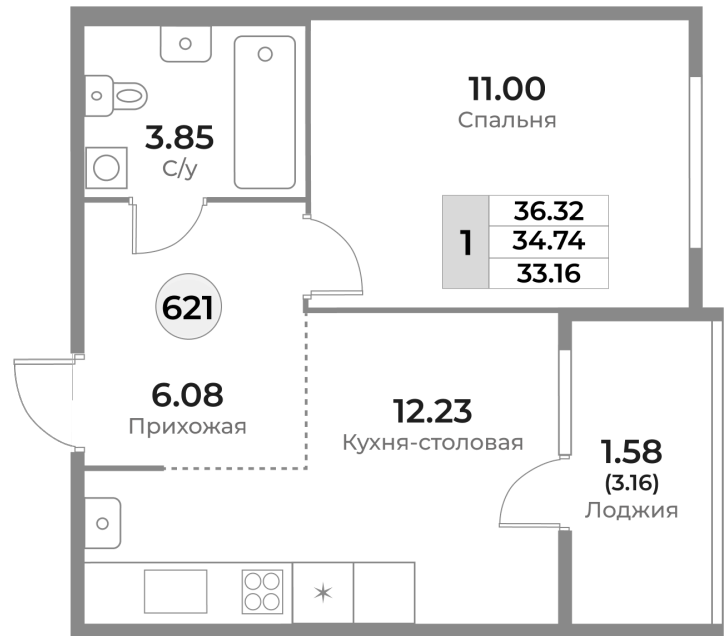

КВАРТИРА №621 - Жилой комплекс «Легенды Девау»

г. Калининград, ул. Пригородная, 18

34.74
ПЛОЩАДЬ

9
ЭТАЖ

45510
ХОЛЛ

45261
КУХНЯ

ГОСТИНАЯ

11.00
СПАЛЬНЯ

1 КК
КОЛ-ВО КОМНАТ

31107
С/У

21186
ЛОДЖИЯ

6 253 200 Р

Мы рады Вас встретить в нашем офисе
пн.-пт. с 9.00 до 18.00, обед с 13.00 до 14.00
сб.-вс. с 10.00 до 17.00, без обеда

ОФИС ПРОДАЖ В КАЛИНИНГРАДЕ

г. Калининград, ул. Пригородная, 18