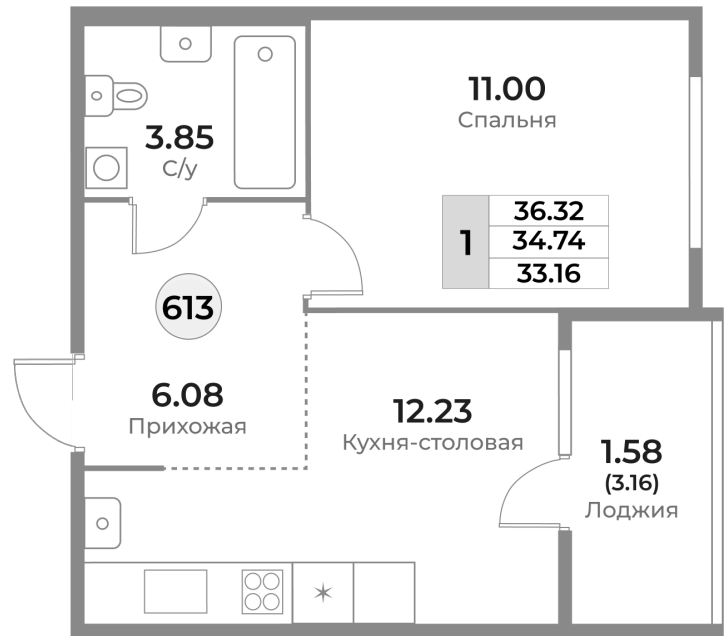

КВАРТИРА №613 - Жилой комплекс «Легенды Девау»

г. Калининград, ул. Пригородная, 18

34.74
ПЛОЩАДЬ

7
ЭТАЖ

45510
ХОЛЛ

45261
КУХНЯ

ГОСТИНАЯ

11.00
СПАЛЬНЯ

1 КК
КОЛ-ВО КОМНАТ

31107
С/У

21186
ЛОДЖИЯ

6 253 200 Р

Мы рады Вас встретить в нашем офисе
пн.-пт. с 9.00 до 18.00, обед с 13.00 до 14.00
сб.-вс. с 10.00 до 17.00, без обеда

ОФИС ПРОДАЖ В КАЛИНИНГРАДЕ

г. Калининград, ул. Пригородная, 18