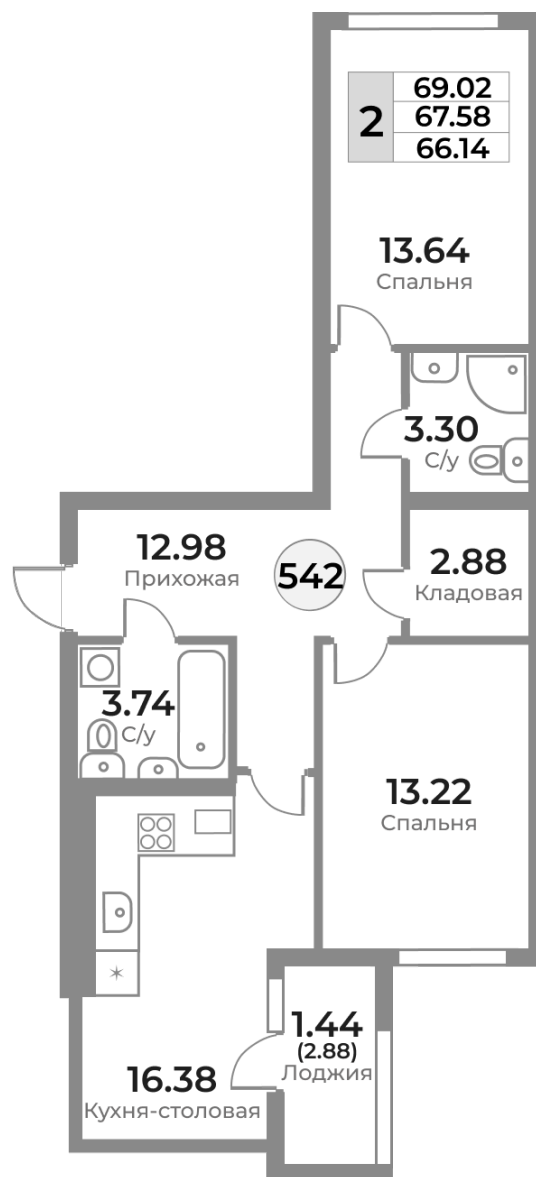

КВАРТИРА №542 - Жилой комплекс «Легенды Девау»

г. Калининград, ул. Пригородная, 18

67.58
ПЛОЩАДЬ

9
ЭТАЖ

36130
ХОЛЛ

16.38
КУХНЯ

ГОСТИНАЯ

13.22/13.64
СПАЛЬНЯ

2 КК
КОЛ-ВО КОМНАТ

3.30/3.74
С/У

9 461 200 Р

Мы рады Вас встретить в нашем офисе
пн.-пт. с 9.00 до 18.00, обед с 13.00 до 14.00
сб.-вс. с 10.00 до 17.00, без обеда

ОФИС ПРОДАЖ В КАЛИНИНГРАДЕ

г. Калининград, ул. Пригородная, 18