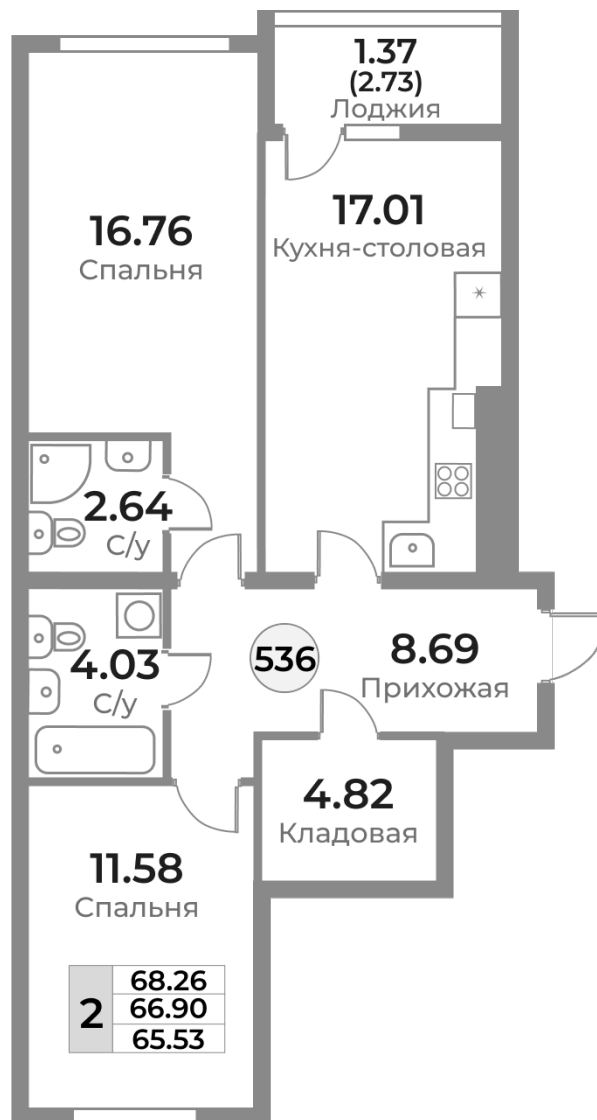

КВАРТИРА №536 - Жилой комплекс «Легенды Девау»

г. Калининград, ул. Пригородная, 18

66.90
ПЛОЩАДЬ

8
ЭТАЖ

25416
ХОЛЛ

45308
КУХНЯ

ГОСТИНАЯ

11.58/16.76
СПАЛЬНЯ

2 КК
КОЛ-ВО КОМНАТ

2.64/4.03
С/У

13516
ЛОДЖИЯ

9 366 000 Р

Мы рады Вас встретить в нашем офисе
пн.-пт. с 9.00 до 18.00, обед с 13.00 до 14.00
сб.-вс. с 10.00 до 17.00, без обеда

ОФИС ПРОДАЖ В КАЛИНИНГРАДЕ

г. Калининград, ул. Пригородная, 18