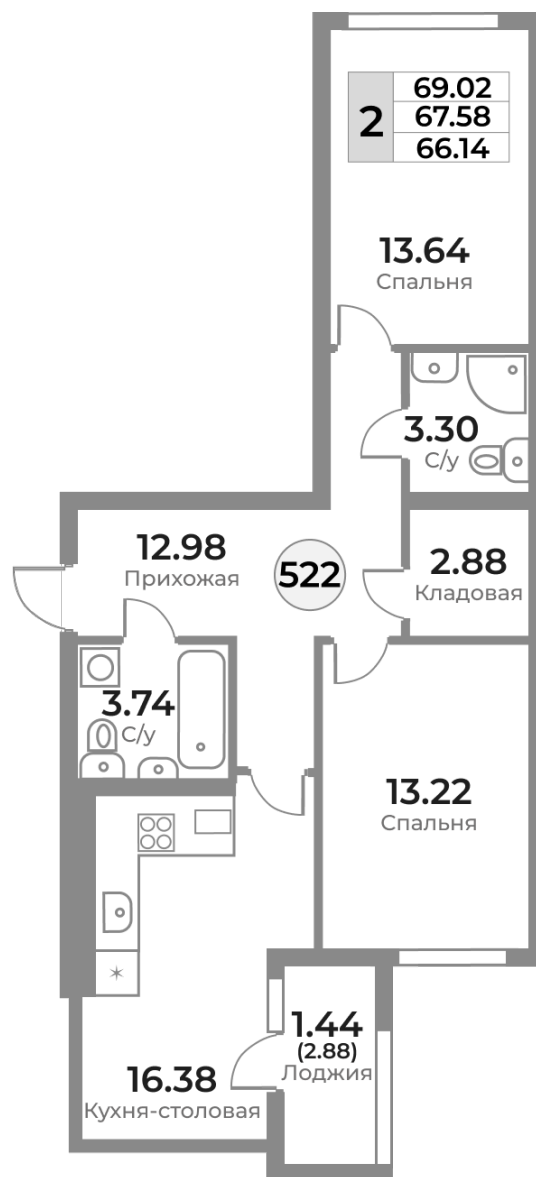

КВАРТИРА №522 - Жилой комплекс «Легенды Девау»

г. Калининград, ул. Пригородная, 18

67.58
ПЛОЩАДЬ

4
ЭТАЖ

36130
ХОЛЛ

16.38
КУХНЯ

ГОСТИНАЯ

13.22/13.64
СПАЛЬНЯ

2 КК
КОЛ-ВО КОМНАТ

3.30/3.74
С/У

16072
ЛОДЖИЯ

9 123 300 Р

Мы рады Вас встретить в нашем офисе
пн.-пт. с 9.00 до 18.00, обед с 13.00 до 14.00
сб.-вс. с 10.00 до 17.00, без обеда

ОФИС ПРОДАЖ В КАЛИНИНГРАДЕ

г. Калининград, ул. Пригородная, 18