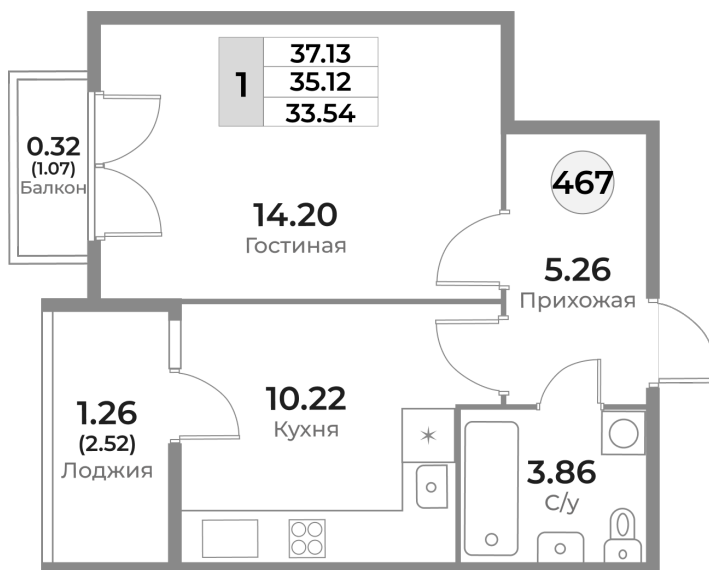

КВАРТИРА №467 - Жилой комплекс «Легенды Девау»

г. Калининград, ул. Пригородная, 18

35.12
ПЛОЩАДЬ

10
ЭТАЖ

46143
ХОЛЛ

44835
КУХНЯ

14.20
ГОСТИНАЯ

СПАЛЬНЯ

1 КК
КОЛ-ВО КОМНАТ

31472
СУ

46023
ЛОДЖИЯ

0.32
БАЛКОН

7 024 000 Р

Мы рады Вас встретить в нашем офисе
пн.-пт. с 9.00 до 18.00, обед с 13.00 до 14.00
сб.-вс. с 10.00 до 17.00, без обеда

ОФИС ПРОДАЖ В КАЛИНИНГРАДЕ

г. Калининград, ул. Пригородная, 18