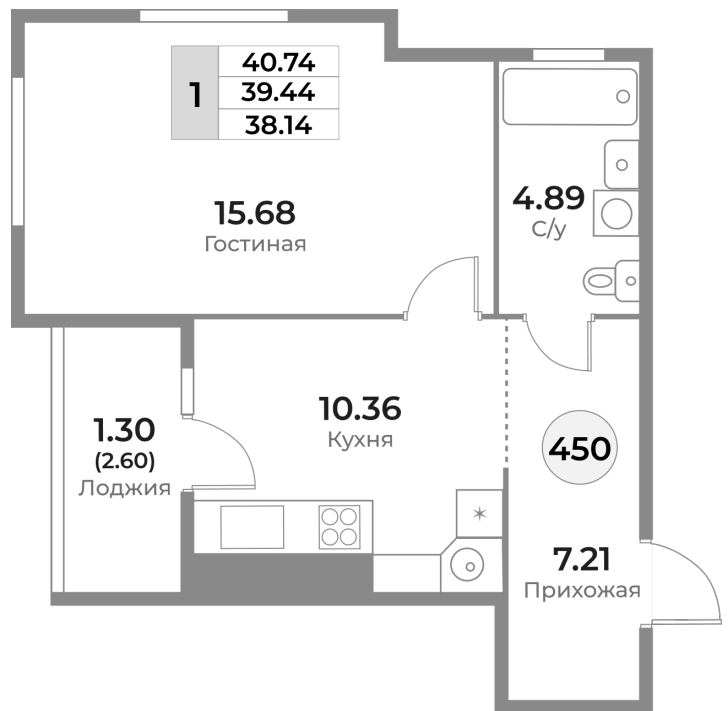

КВАРТИРА №450 - Жилой комплекс «Легенды Девау»

г. Калининград, ул. Пригородная, 18

39.44
ПЛОЩАДЬ

7
ЭТАЖ

44378
ХОЛЛ

13424
КУХНЯ

15.68
ГОСТИНАЯ

СПАЛЬНЯ

1 КК
КОЛ-ВО КОМНАТ

32599
С/У

10959
ЛОДЖИЯ

Мы рады Вас встретить в нашем офисе
пн.-пт. с 9.00 до 18.00, обед с 13.00 до 14.00
сб.-вс. с 10.00 до 17.00, без обеда

ОФИС ПРОДАЖ В КАЛИНИНГРАДЕ

г. Калининград, ул. Пригородная, 18