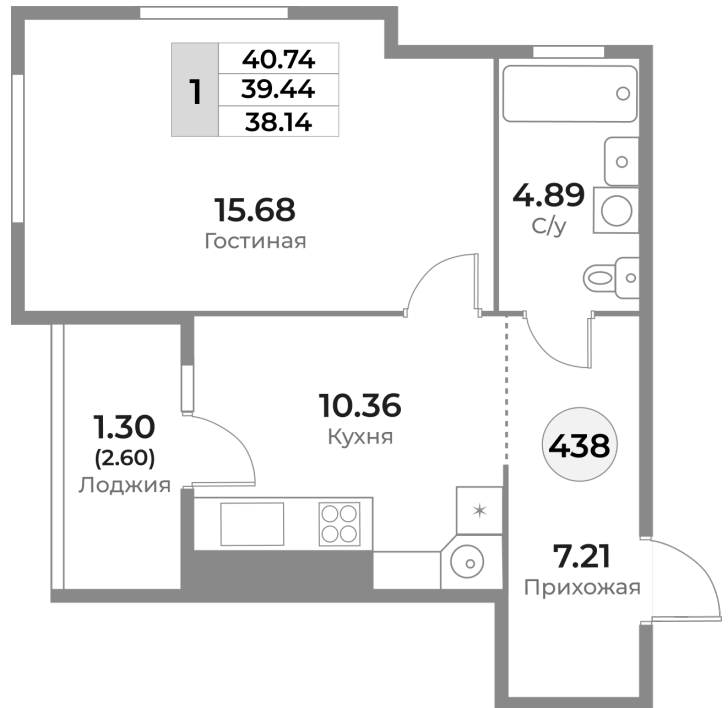

КВАРТИРА №438 - Жилой комплекс «Легенды Девау»

г. Калининград, ул. Пригородная, 18

39.44
ПЛОЩАДЬ

5
ЭТАЖ

44378
ХОЛЛ

13424
КУХНЯ

15.68
ГОСТИНАЯ

СПАЛЬНЯ

1 КК
КОЛ-ВО КОМНАТ

32599
С/У

10959
ЛОДЖИЯ

6 902 000 Р

Мы рады Вас встретить в нашем офисе
пн.-пт. с 9.00 до 18.00, обед с 13.00 до 14.00
сб.-вс. с 10.00 до 17.00, без обеда

ОФИС ПРОДАЖ В КАЛИНИНГРАДЕ

г. Калининград, ул. Пригородная, 18