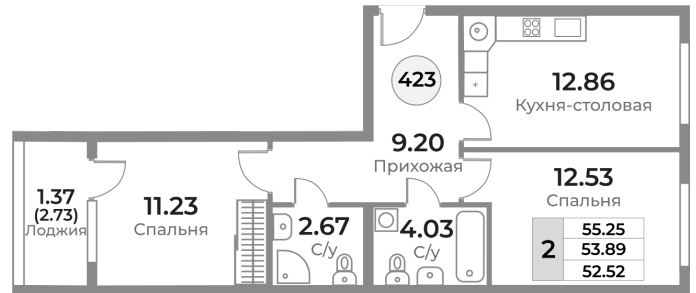

КВАРТИРА №423 - Жилой комплекс «Легенды Девау»

г. Калининград, ул. Пригородная, 18

53.89
ПЛОЩАДЬ

3
ЭТАЖ

44075
ХОЛЛ

31747
КУХНЯ

ГОСТИНАЯ

11.23/12.53
СПАЛЬНЯ

2 КК
КОЛ-ВО КОМНАТ

2.67/4.03
С/У

13516
ЛОДЖИЯ

Мы рады Вас встретить в нашем офисе
пн.-пт. с 9.00 до 18.00, обед с 13.00 до 14.00
сб.-вс. с 10.00 до 17.00, без обеда

ОФИС ПРОДАЖ В КАЛИНИНГРАДЕ

г. Калининград, ул. Пригородная, 18