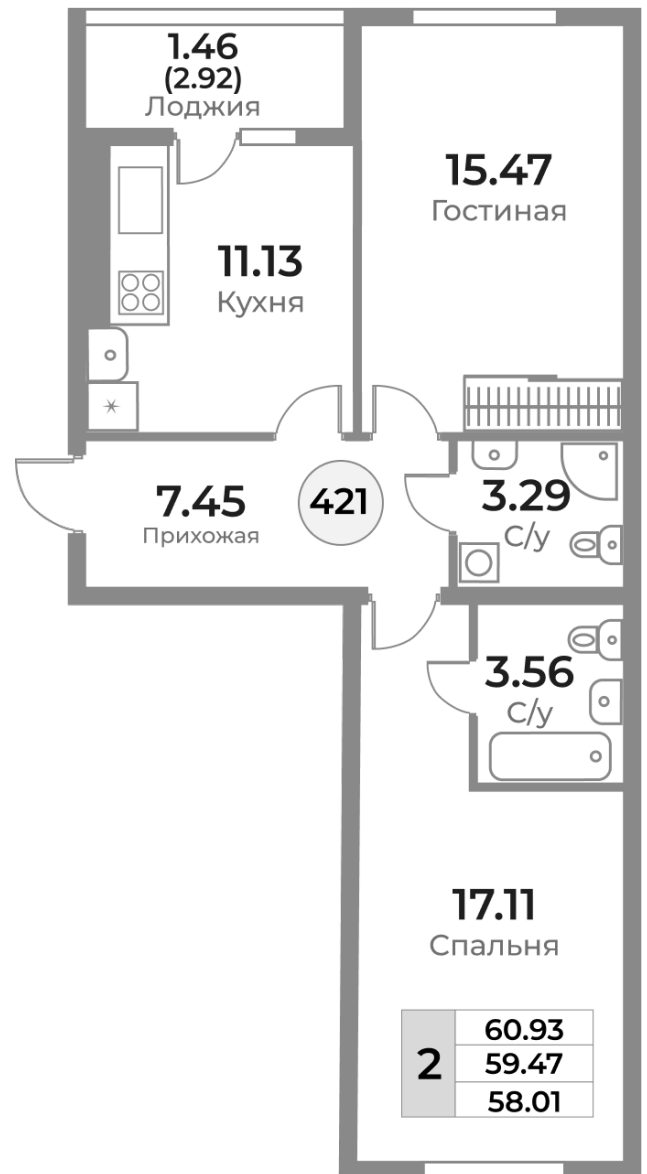

# КВАРТИРА №421 - Жилой комплекс «Легенды Девау»

г. Калининград, ул. Пригородная, 18

 59.47 ПЛОЩАДЬ	 3 ЭТАЖ
 16619 ХОЛЛ	 41579 КУХНЯ
 15.47 ГОСТИНАЯ	 45613 СПАЛЬНЯ
 2 КК КОЛ-ВО КОМНАТ	 3.29/3.56 С/У
 16803 ЛОДЖИЯ	