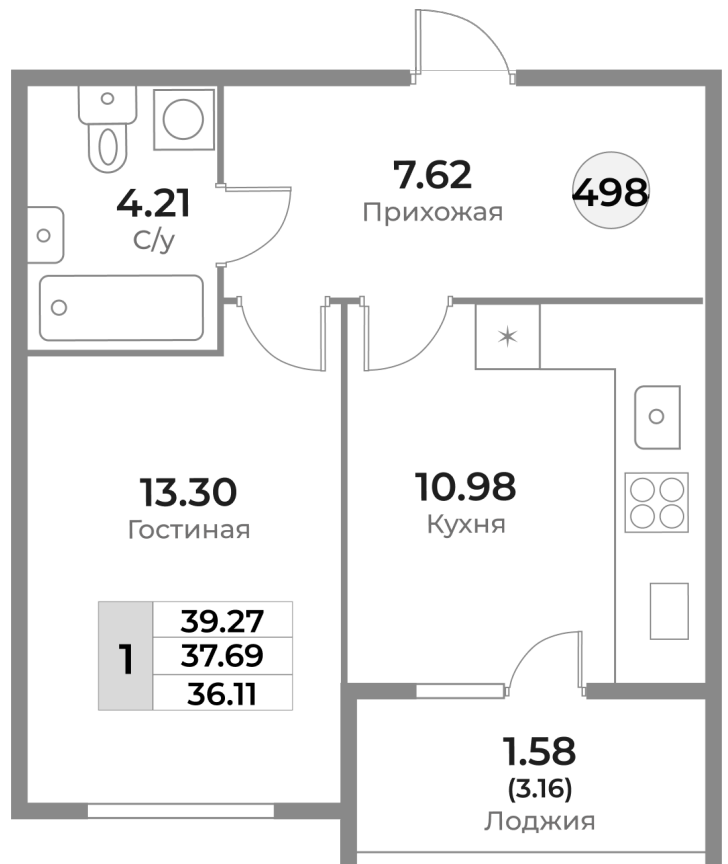

КВАРТИРА №498 - Жилой комплекс «Легенды Девау»

г. Калининград, ул. Пригородная, 18

37.69
ПЛОЩАДЬ

8
ЭТАЖ

22828
ХОЛЛ

36069
КУХНЯ

13.30
ГОСТИНАЯ

СПАЛЬНЯ

1 КК
КОЛ-ВО КОМНАТ

44287
С/У

21186
ЛОДЖИЯ

6 784 200 Р

Мы рады Вас встретить в нашем офисе
пн.-пт. с 9.00 до 18.00, обед с 13.00 до 14.00
сб.-вс. с 10.00 до 17.00, без обеда

ОФИС ПРОДАЖ В КАЛИНИНГРАДЕ

г. Калининград, ул. Пригородная, 18