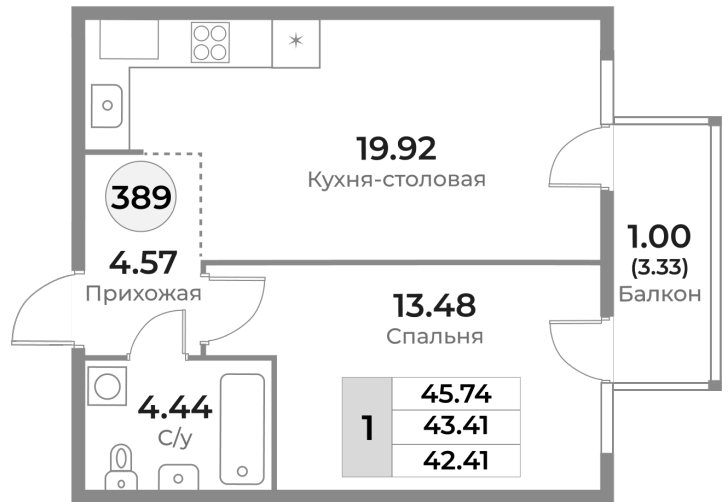

КВАРТИРА №389 - Жилой комплекс «Легенды Девау»

г. Калининград, ул. Пригородная, 18

 43.41 ПЛОЩАДЬ	 6 ЭТАЖ
 20911 ХОЛЛ	 19.92 КУХНЯ
 ГОСТИНАЯ	 13.48 СПАЛЬНЯ
 1 КК КОЛ-ВО КОМНАТ	 16163 С/У
 1.00 БАЛКОН	

6 728 550 Р