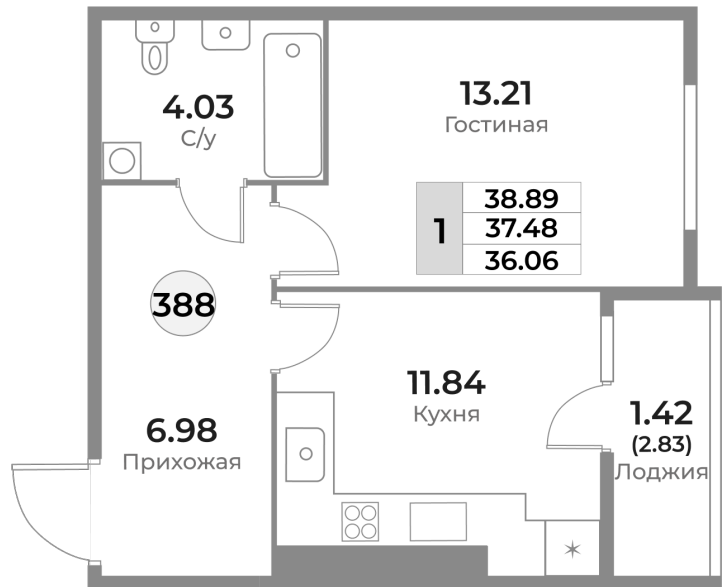

КВАРТИРА №388 - Жилой комплекс «Легенды Девау»

г. Калининград, ул. Пригородная, 18

37.48
ПЛОЩАДЬ

6
ЭТАЖ

35947
ХОЛЛ

30987
КУХНЯ

13.21
ГОСТИНАЯ

СПАЛЬНЯ

1 КК
КОЛ-ВО КОМНАТ

45355
СУ

15342
ЛОДЖИЯ

6 559 000 Р

Мы рады Вас встретить в нашем офисе
пн.-пт. с 9.00 до 18.00, обед с 13.00 до 14.00
сб.-вс. с 10.00 до 17.00, без обеда

ОФИС ПРОДАЖ В КАЛИНИНГРАДЕ

г. Калининград, ул. Пригородная, 18