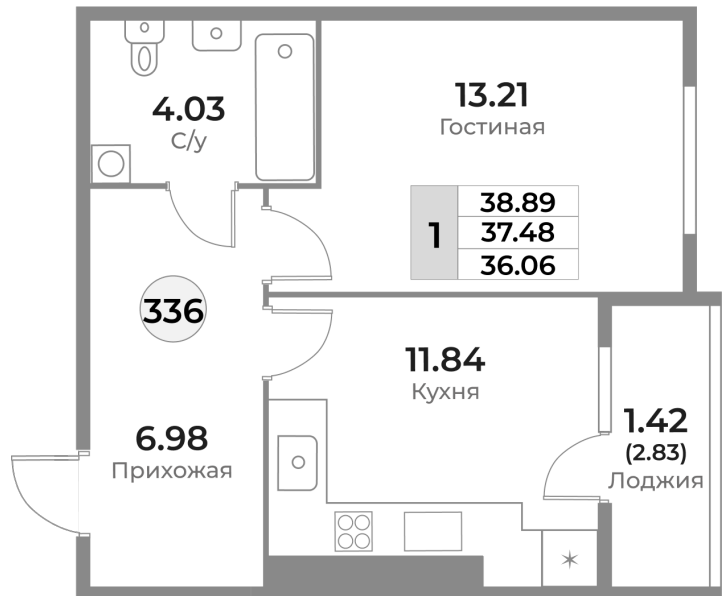

# КВАРТИРА №336 - Жилой комплекс «Легенды Девау»

г. Калининград

 37.48 ПЛОЩАДЬ	 5 ЭТАЖ
 35947 ХОЛЛ	 30987 КУХНЯ
 13.21 ГОСТИНАЯ	 СПАЛЬНЯ
 1 КК КОЛ-ВО КОМНАТ	 45355 С/У
 15342 ЛОДЖИЯ	

Мы рады Вас встретить в нашем офисе  
пн.-пт. с 9.00 до 18.00, обед с 13.00 до 14.00  
сб.-вс. с 10.00 до 17.00, без обеда