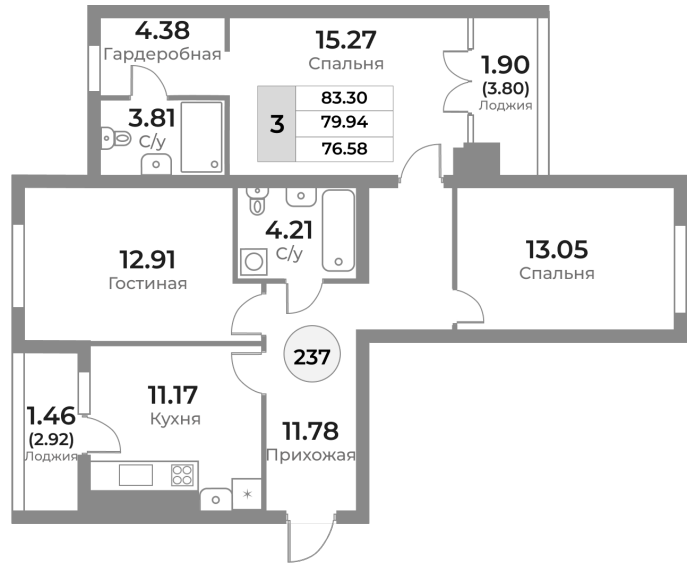

КВАРТИРА №237 - Жилой комплекс «Легенды Девау»

г. Калининград, ул. Пригородная, 18

79.94
ПЛОЩАДЬ

5
ЭТАЖ

28795
ХОЛЛ

43040
КУХНЯ

33573
ГОСТИНАЯ

13.05/15.27
СПАЛЬНЯ

3 КК
КОЛ-ВО КОМНАТ

3.81/4.21
С/У

1.46/1.90
ЛОДЖИЯ

12 390 700 Р

Мы рады Вас встретить в нашем офисе
пн.-пт. с 9.00 до 18.00, обед с 13.00 до 14.00
сб.-вс. с 10.00 до 17.00, без обеда

ОФИС ПРОДАЖ В КАЛИНИНГРАДЕ