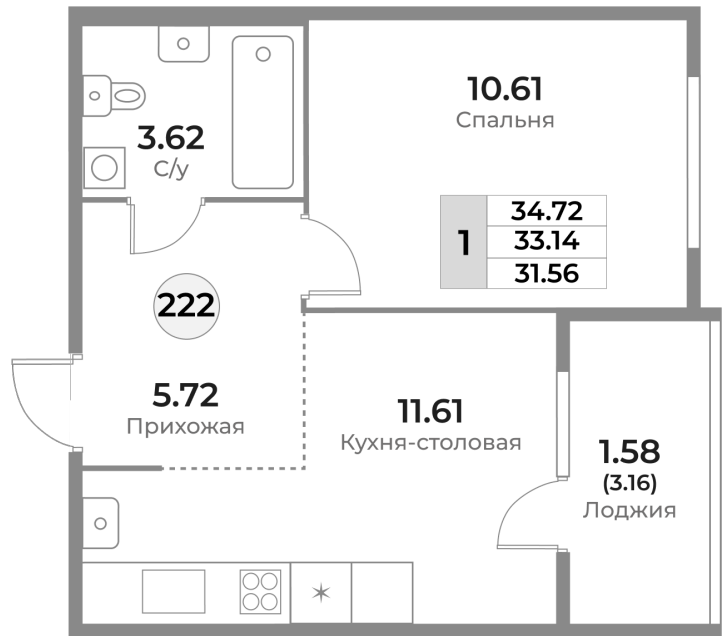

КВАРТИРА №222 - Жилой комплекс «Легенды Девау»

г. Калининград, ул. Пригородная, 18

33.14
ПЛОЩАДЬ

1
ЭТАЖ

26420
ХОЛЛ

22586
КУХНЯ

ГОСТИНАЯ

22555
СПАЛЬНЯ

1 КК
КОЛ-ВО КОМНАТ

22706
С/У

21186
ЛОДЖИЯ

Мы рады Вас встретить в нашем офисе
пн.-пт. с 9.00 до 18.00, обед с 13.00 до 14.00
сб.-вс. с 10.00 до 17.00, без обеда

ОФИС ПРОДАЖ В КАЛИНИНГРАДЕ

г. Калининград, ул. Пригородная, 18