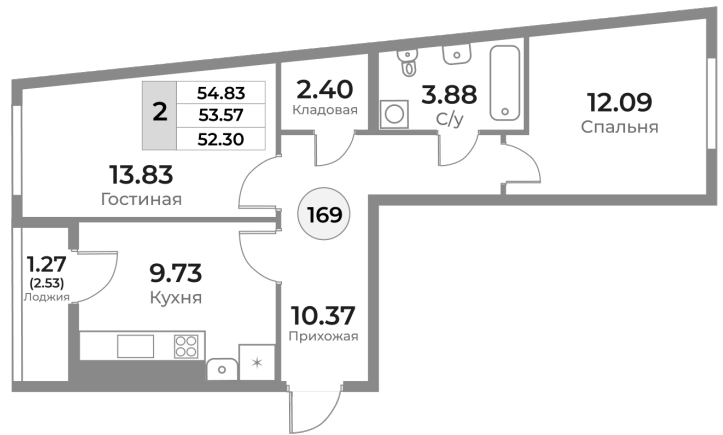

КВАРТИРА №169 - Жилой комплекс «Легенды Девау»

г. Калининград, ул. Пригородная, 18

53.57
ПЛОЩАДЬ

8
ЭТАЖ

13789
ХОЛЛ

26908
КУХНЯ

13.83
ГОСТИНАЯ

45547
СПАЛЬНЯ

2 КК
КОЛ-ВО КОМНАТ

32203
С/У

46388
ЛОДЖИЯ

7 499 800 Р

Мы рады Вас встретить в нашем офисе
пн.-пт. с 9.00 до 18.00, обед с 13.00 до 14.00
сб.-вс. с 10.00 до 17.00, без обеда

ОФИС ПРОДАЖ В КАЛИНИНГРАДЕ

г. Калининград, ул. Пригородная, 18