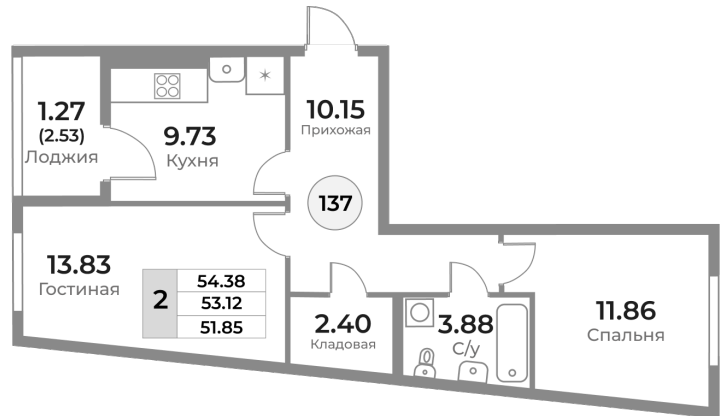

КВАРТИРА №137 - Жилой комплекс «Легенды Девау»

г. Калининград, ул. Пригородная, 18

53.12
ПЛОЩАДЬ

9
ЭТАЖ

42278
ХОЛЛ

26908
КУХНЯ

13.83
ГОСТИНАЯ

31717
СПАЛЬНЯ

2 КК
КОЛ-ВО КОМНАТ

32203
С/У

46388
ЛОДЖИЯ

7 436 800 Р

Мы рады Вас встретить в нашем офисе
пн.-пт. с 9.00 до 18.00, обед с 13.00 до 14.00
сб.-вс. с 10.00 до 17.00, без обеда

ОФИС ПРОДАЖ В КАЛИНИНГРАДЕ

г. Калининград, ул. Пригородная, 18