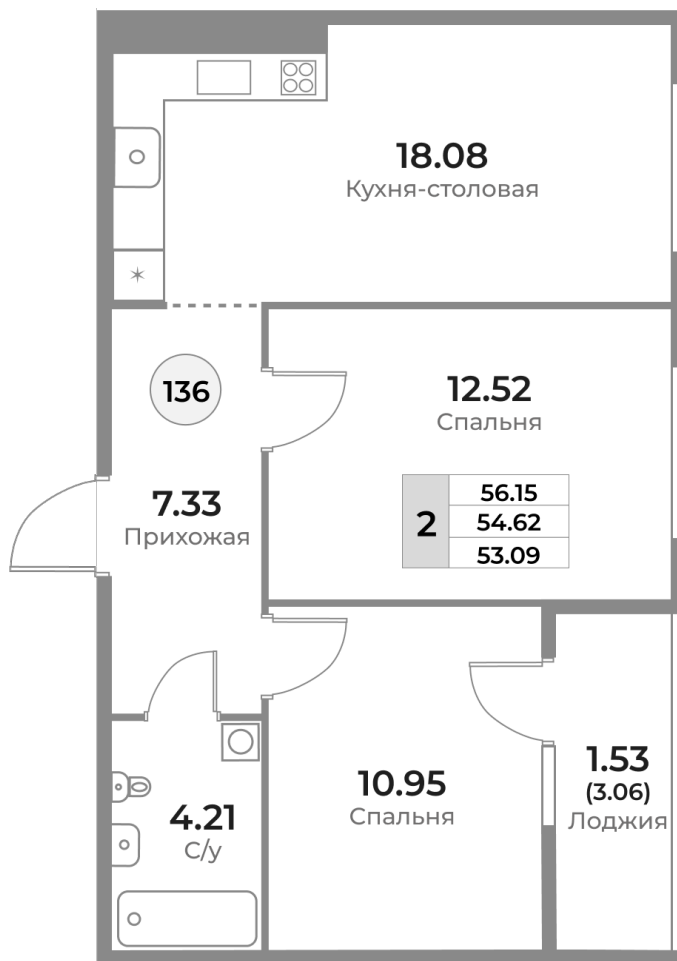

КВАРТИРА №136 - Жилой комплекс «Легенды Девау»

г. Калининград, ул. Пригородная, 18

 54.62 ПЛОЩАДЬ	 9 ЭТАЖ
 12236 ХОЛЛ	 45522 КУХНЯ
 ГОСТИНАЯ	 10.95/12.52 СПАЛЬНЯ
 2 КК КОЛ-ВО КОМНАТ	 44287 С/У
 19360 ЛОДЖИЯ	