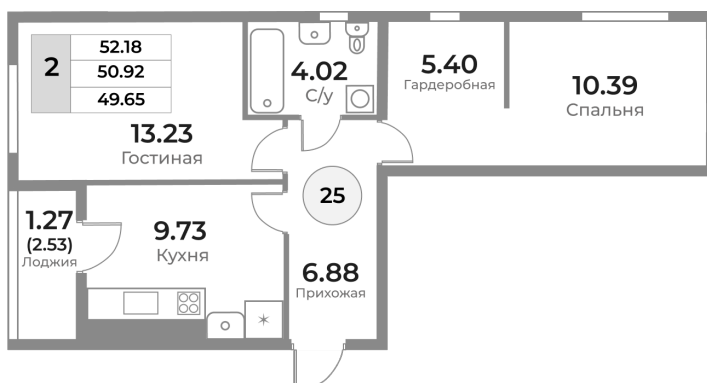

КВАРТИРА №25 - Жилой комплекс «Легенды Девау»

г. Калининград, ул. Пригородная, 18

50.92
ПЛОЩАДЬ

7
ЭТАЖ

32295
ХОЛЛ

26908
КУХНЯ

13.23
ГОСТИНАЯ

14519
СПАЛЬНЯ

2 КК
КОЛ-ВО КОМНАТ

45326
С/У

46388
ЛОДЖИЯ

8 147 200 Р

Мы рады Вас встретить в нашем офисе
пн.-пт. с 9.00 до 18.00, обед с 13.00 до 14.00
сб.-вс. с 10.00 до 17.00, без обеда

ОФИС ПРОДАЖ В КАЛИНИНГРАДЕ

г. Калининград, ул. Пригородная, 18