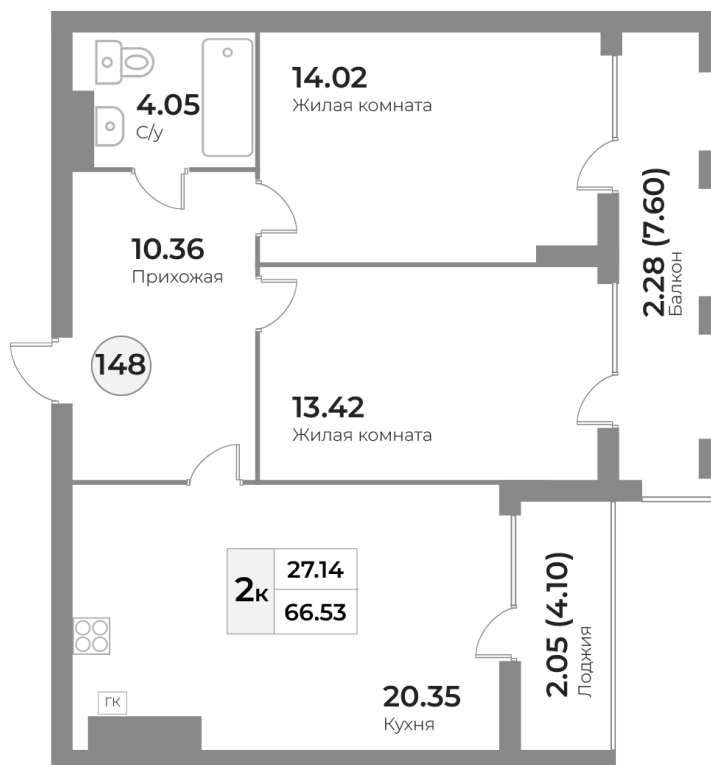

# КВАРТИРА №148 - Жилой комплекс «Кант Сити»

г. Калининград, ул. Портовая

 66.53 ПЛОЩАДЬ	 6 ЭТАЖ
 13424 ХОЛЛ	 20.35 КУХНЯ
 45336 ГОСТИНАЯ	 13.42 СПАЛЬНЯ
 2 КК КОЛ-ВО КОМНАТ	 45416 С/У
 45414 ЛОДЖИЯ	 46784 БАЛКОН