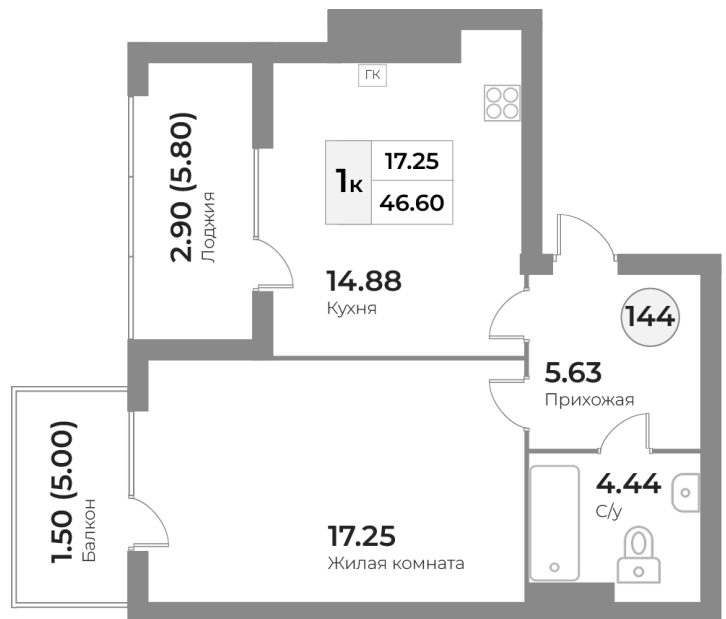

КВАРТИРА №144 - Жилой комплекс «Кант Сити»

г. Калининград, ул. Портовая

 46.6 ПЛОЩАДЬ	 5 ЭТАЖ
 5.63 ХОЛЛ	 14.88 КУХНЯ
 ГОСТИНАЯ	 17.25 СПАЛЬНЯ
 1 КК КОЛ-ВО КОМНАТ	 4.44 С/У
 2.90(5.80) ЛОДЖИЯ	 1.50(5.00) БАЛКОН