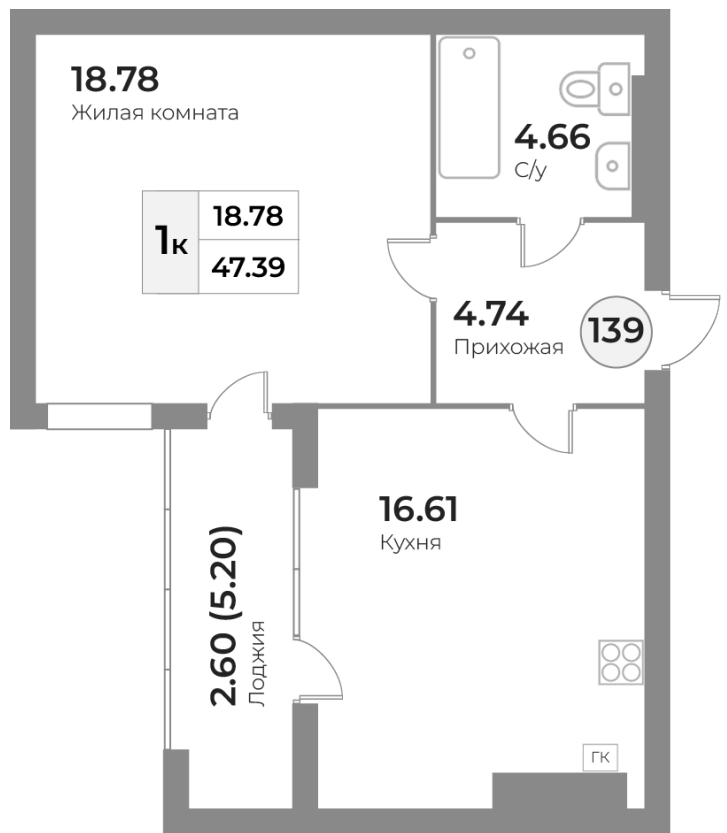

КВАРТИРА №139 - Жилой комплекс «Кант Сити»

г. Калининград, ул. Портовая

47.39
ПЛОЩАДЬ

5
ЭТАЖ

4.74
ХОЛЛ

16.61
КУХНЯ

ГОСТИНАЯ

18.78
СПАЛЬНЯ

1 КК
КОЛ-ВО КОМНАТ

4.66
С/У

2.60(5.20)
ЛОДЖИЯ

12 298 000 Р

Мы рады Вас встретить в нашем офисе
пн.-пт. с 9.00 до 18.00, обед с 13.00 до 14.00
сб.-вс. с 10.00 до 17.00, без обеда

ОФИС ПРОДАЖ В КАЛИНИНГРАДЕ

г.Калининград, ул. Портовая, 2