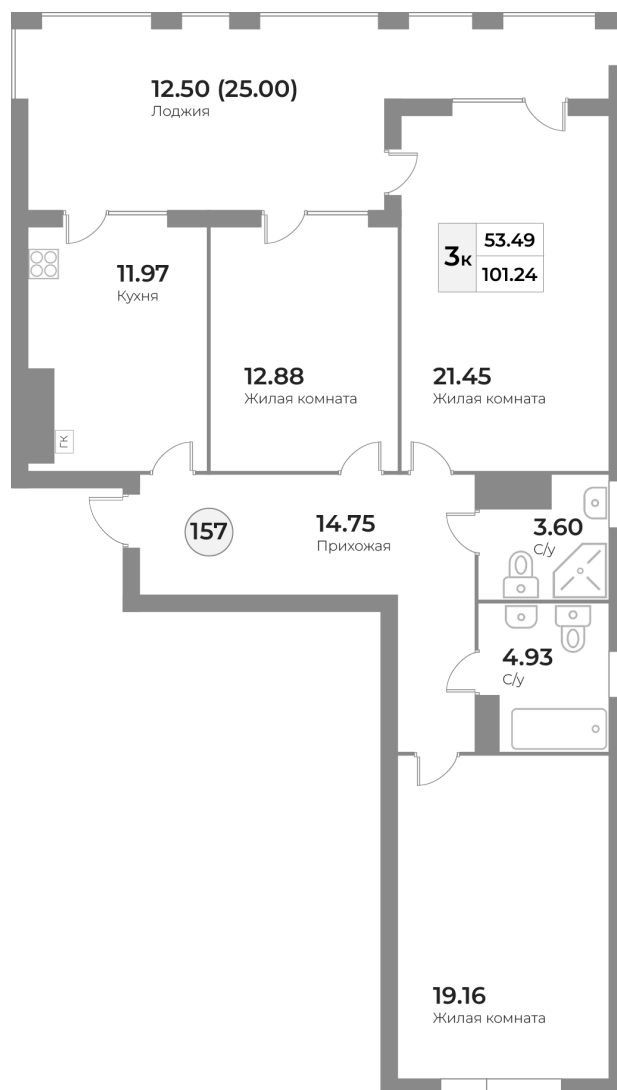

# КВАРТИРА №157 - Жилой комплекс «Кант Сити»

г. Калининград, ул. Портовая

 101.24 ПЛОЩАДЬ	 2 ЭТАЖ
 14.75 ХОЛЛ	 35735 КУХНЯ
 21.45 ГОСТИНАЯ	 12.88/19.16 СПАЛЬНЯ
 3 КК КОЛ-ВО КОМНАТ	 3.60/4.93 С/У
 12.50 (25.00) ЛОДЖИЯ	