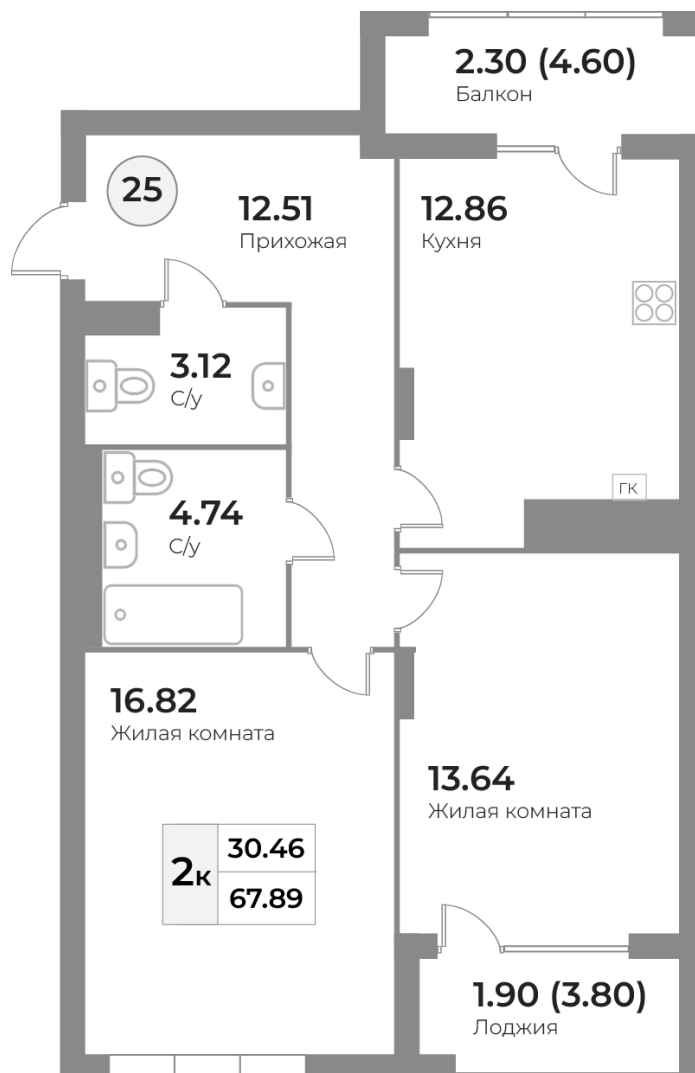

# КВАРТИРА №25 - Жилой комплекс «Кант Сити»

г. Калининград, ул. Портовая

 67.89 ПЛОЩАДЬ	 6 ЭТАЖ
 12.51 ХОЛЛ	 12.86 КУХНЯ
 16.82 ГОСТИНАЯ	 13.64 СПАЛЬНЯ
 2 КК КОЛ-ВО КОМНАТ	 3.12/4.74 С/У
 1.90 (3.80) ЛОДЖИЯ	