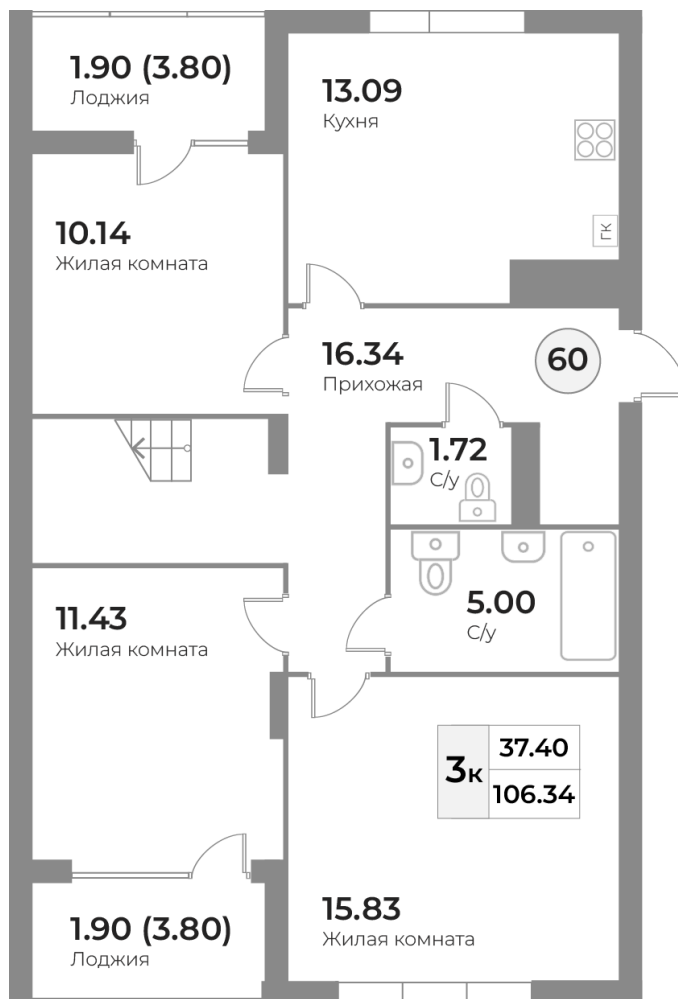

КВАРТИРА №60 - Жилой комплекс «Кант Сити»

г. Калининград, ул. Портовая

-  106.34
ПЛОЩАДЬ
-  16.34
ХОЛЛ
-  15.83
ГОСТИНАЯ
-  3 КК
КОЛ-ВО КОМНАТ
-  1.90/1.90
ЛОДЖИЯ

-  7
ЭТАЖ
-  13.09
КУХНЯ
-  10.14/11.43
СПАЛЬНЯ
-  1.72/5.00
С/У