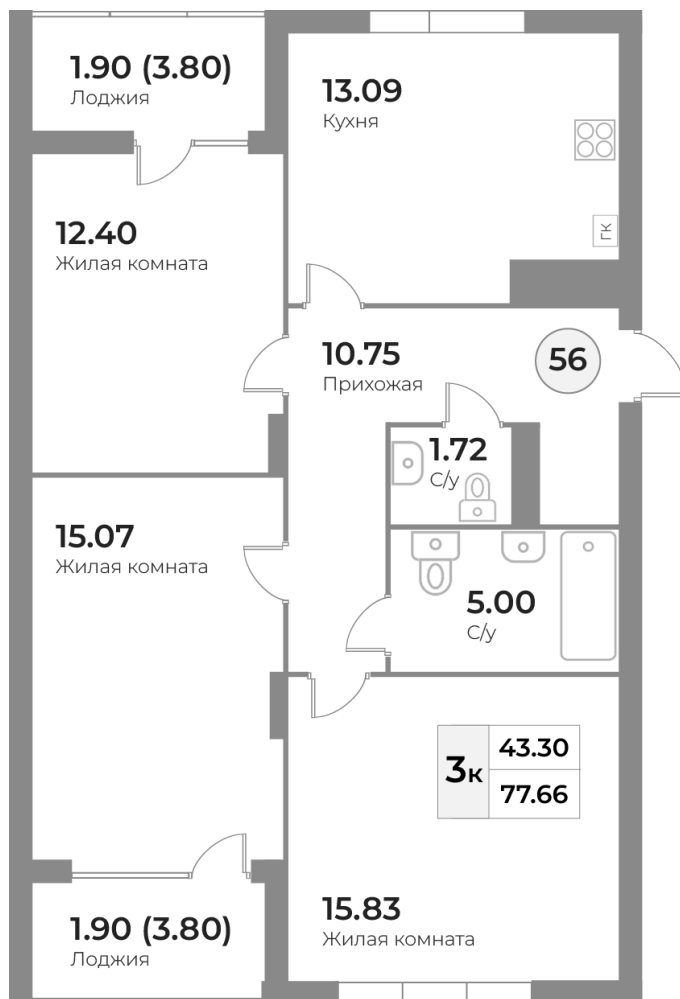

КВАРТИРА №56 - Жилой комплекс «Кант Сити»

г. Калининград, ул. Портовая

77.66
ПЛОЩАДЬ

6
ЭТАЖ

10.75
ХОЛЛ

13.09
КУХНЯ

15.83
ГОСТИНАЯ

12.40/15.07
СПАЛЬНЯ

3 КК
КОЛ-ВО КОМНАТ

1.72/5.00
С/У

1.90/1.90
ЛОДЖИЯ

17 012 600 Р

Мы рады Вас встретить в нашем офисе
пн.-пт. с 9.00 до 18.00, обед с 13.00 до 14.00
сб.-вс. с 10.00 до 17.00, без обеда

ОФИС ПРОДАЖ В КАЛИНИНГРАДЕ

г.Калининград, ул. Портовая, 2