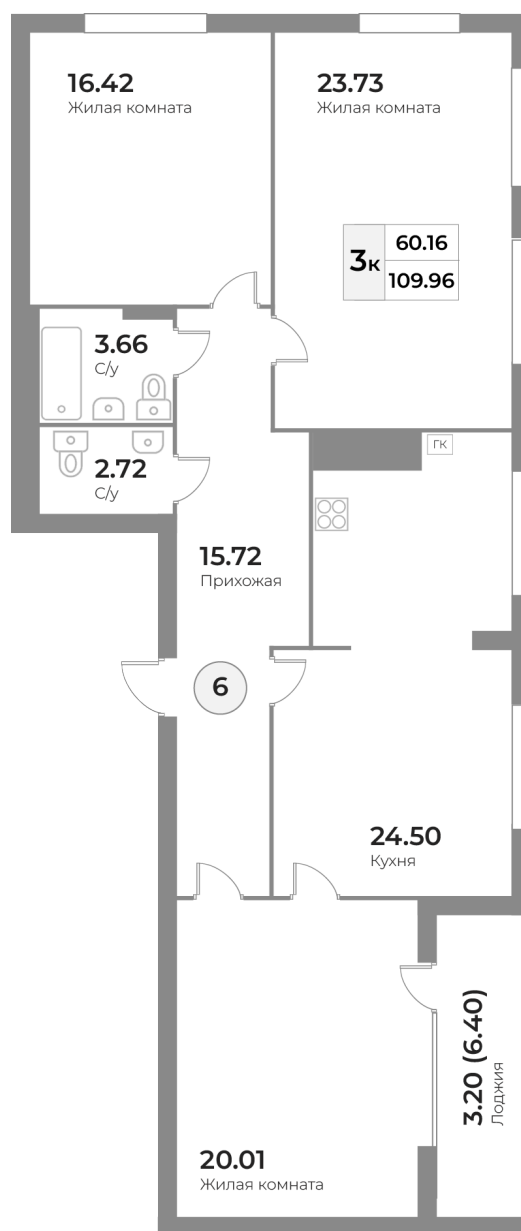

КВАРТИРА №6 - Жилой комплекс «Кант Сити»

г. Калининград, ул. Портовая

109.96
ПЛОЩАДЬ

2
ЭТАЖ

15.72
ХОЛЛ

24.50
КУХНЯ

23.73
ГОСТИНАЯ

16.42/20.01
СПАЛЬНЯ

3 КК
КОЛ-ВО КОМНАТ

2.72/3.66
С/У

3.20 (6.40)
ЛОДЖИЯ

Мы рады Вас встретить в нашем офисе
пн.-пт. с 9.00 до 18.00, обед с 13.00 до 14.00
сб.-вс. с 10.00 до 17.00, без обеда

ОФИС ПРОДАЖ В КАЛИНИНГРАДЕ

г.Калининград, ул. Портовая, 2