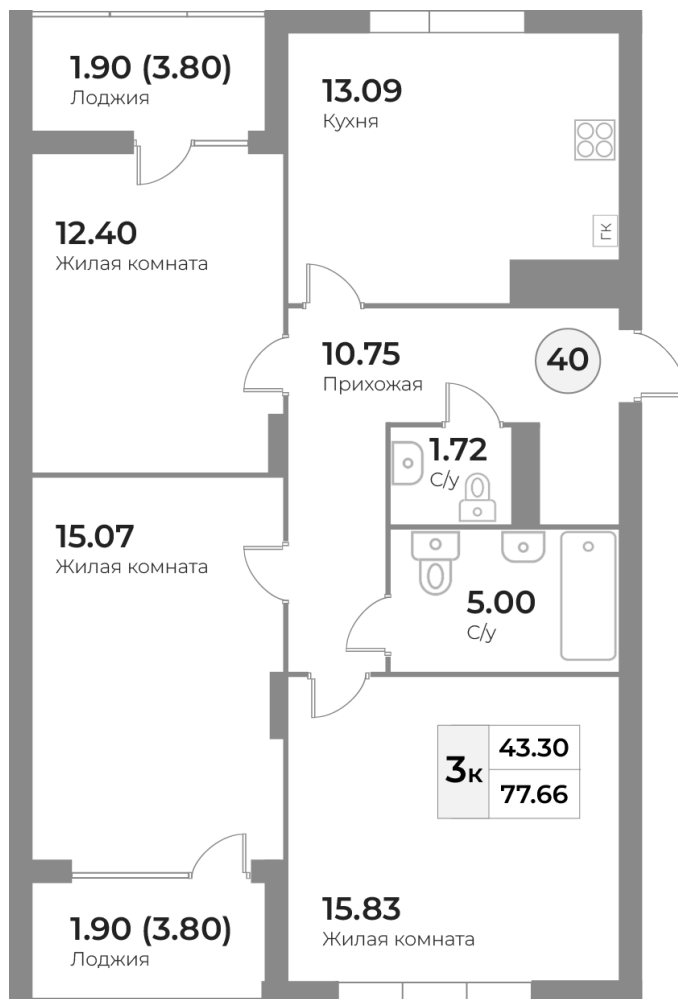

КВАРТИРА №40 - Жилой комплекс «Кант Сити»

г. Калининград, ул. Портовая

 77.66 ПЛОЩАДЬ	 2 ЭТАЖ
 27668 ХОЛЛ	 45548 КУХНЯ
 15.83 ГОСТИНАЯ	 12.40/15.07 СПАЛЬНЯ
 3 КК КОЛ-ВО КОМНАТ	 5.00/1.72 С/У
 1.90/1.90 ЛОДЖИЯ	