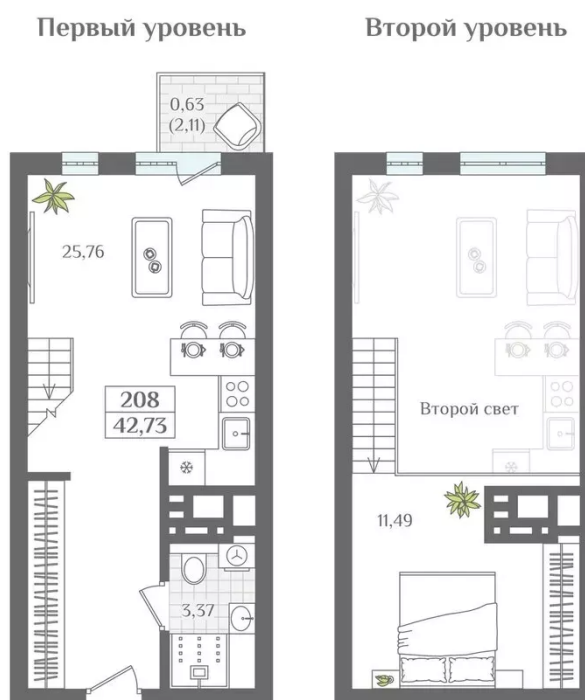

АПАРТАМЕНТЫ №208 - Секция 2

Город Светлогорск, проезд Балтийский

 42,73 ПЛОЩАДЬ	 7 ЭТАЖ
 ХОЛЛ	 КУХНЯ
 25,76 ГОСТИНАЯ	 СПАЛЬНЯ
 1 КК КОЛ-ВО КОМНАТ	 3,37 С/У
 2,11 БАЛКОН	

Мы рады Вас встретить в нашем офисе
вт.-сб. с 9.00 до 18.00,
обед с 13.00 до 14.00
Выходные вс.-пн.