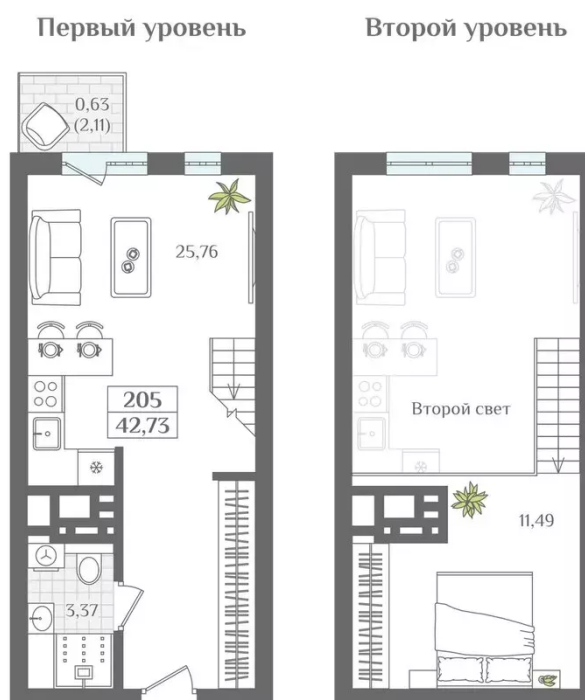

АПАРТАМЕНТЫ №205 - Секция 2

Город Светлогорск, проезд Балтийский

 42,73 ПЛОЩАДЬ	 7 ЭТАЖ
 ХОЛЛ	 КУХНЯ
 25,76 ГОСТИНАЯ	 СПАЛЬНЯ
 1 КК КОЛ-ВО КОМНАТ	 3,37 С/У
 2,11 БАЛКОН	

Мы рады Вас встретить в нашем офисе
вт.-сб. с 9.00 до 18.00,
обед с 13.00 до 14.00
Выходные вс.-пн.