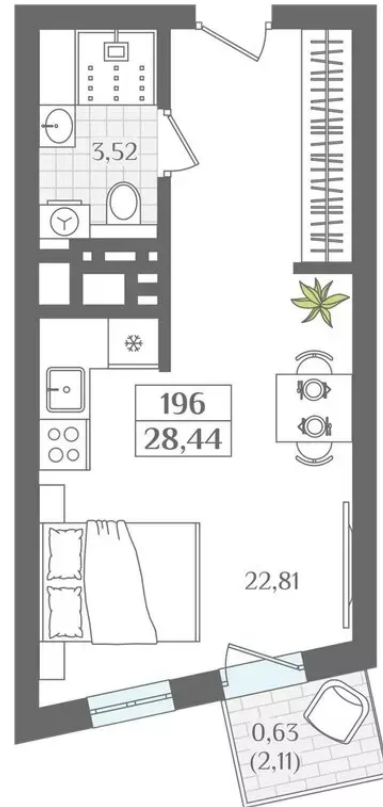

АПАРТАМЕНТЫ №196 - Секция 2

Город Светлогорск, проезд Балтийский

28,44
ПЛОЩАДЬ

6
ЭТАЖ

ХОЛЛ

КУХНЯ

22,81
ГОСТИНАЯ

СПАЛЬНЯ

1 КК
КОЛ-ВО КОМНАТ

3,52
С/У

2,11
БАЛКОН

Мы рады Вас встретить в нашем офисе
вт.-сб. с 9.00 до 18.00,
обед с 13.00 до 14.00
Выходные вс.-пн.

Г. СВЕТЛОГОРСК, УЛ. ЛЕНИНА 7Б

г. Светлогорск, ул. Ленина 7Б

ОФИС ПРОДАЖ В СВЕТЛОГОРСКЕ

г. Светлогорск, Калининградское шоссе 70е