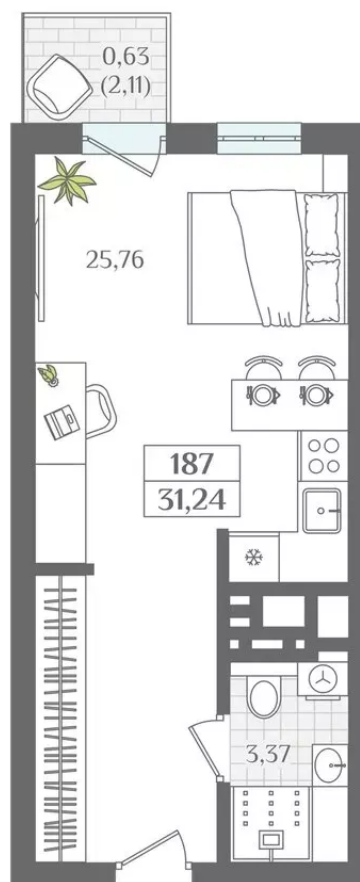

АПАРТАМЕНТЫ №187 - Секция 2

Город Светлогорск, проезд Балтийский

31,24
ПЛОЩАДЬ

6
ЭТАЖ

ХОЛЛ

КУХНЯ

25,76
ГОСТИНАЯ

СПАЛЬНЯ

1 КК
КОЛ-ВО КОМНАТ

3,37
С/У

2,11
БАЛКОН

Мы рады Вас встретить в нашем офисе
вт.-сб. с 9.00 до 18.00,
обед с 13.00 до 14.00
Выходные вс.-пн.

Г. СВЕТЛОГОРСК, УЛ. ЛЕНИНА 7Б

г. Светлогорск, ул. Ленина 7Б

ОФИС ПРОДАЖ В СВЕТЛОГОРСКЕ

г. Светлогорск, Калининградское шоссе 70е