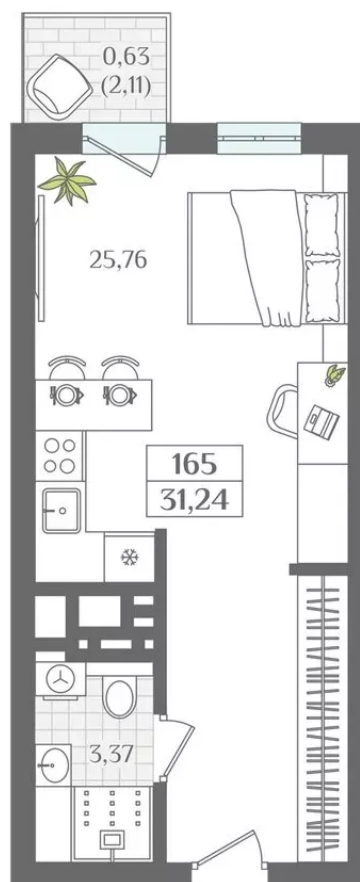

АПАРТАМЕНТЫ №165 - Секция 2

Город Светлогорск, проезд Балтийский

31,24
ПЛОЩАДЬ

5
ЭТАЖ

ХОЛЛ

КУХНЯ

25,76
ГОСТИНАЯ

СПАЛЬНЯ

1 КК
КОЛ-ВО КОМНАТ

3,37
С/У

2,11
БАЛКОН

Мы рады Вас встретить в нашем офисе
вт.-сб. с 9.00 до 18.00,
обед с 13.00 до 14.00
Выходные вс.-пн.

Г. СВЕТЛОГОРСК, УЛ. ЛЕНИНА 7Б

г. Светлогорск, ул. Ленина 7Б

ОФИС ПРОДАЖ В СВЕТЛОГОРСКЕ

г. Светлогорск, Калининградское шоссе 70е