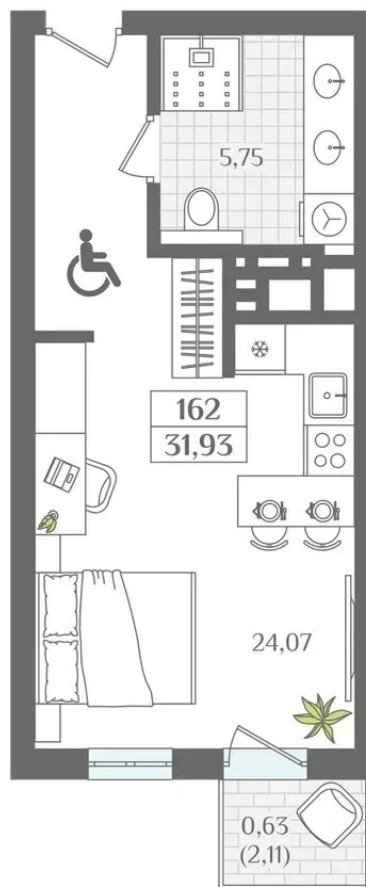

АПАРТАМЕНТЫ №162 - Секция 2

Город Светлогорск, проезд Балтийский

 31,93 ПЛОЩАДЬ	 5 ЭТАЖ
 ХОЛЛ	 КУХНЯ
 24,07 ГОСТИНАЯ	 СПАЛЬНЯ
 1 КК КОЛ-ВО КОМНАТ	 5,75 С/У
 2,11 БАЛКОН	

Цена по запросу

Мы рады Вас встретить в нашем офисе
вт.-сб. с 9.00 до 18.00,
обед с 13.00 до 14.00
Выходные вс.-пн.