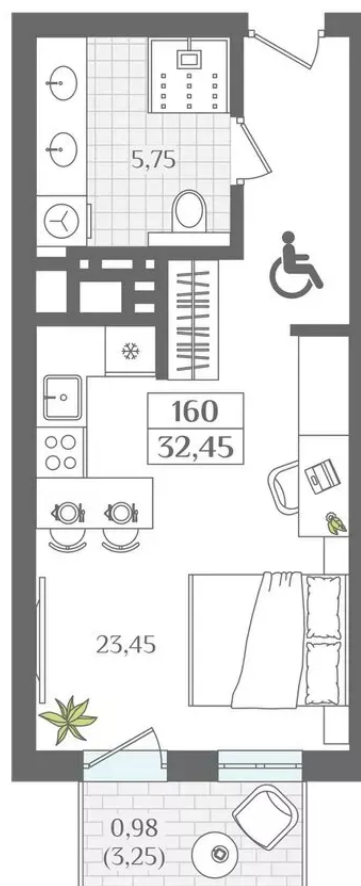

АПАРТАМЕНТЫ №160 - Секция 2

Город Светлогорск, проезд Балтийский

32,45
ПЛОЩАДЬ

5
ЭТАЖ

ХОЛЛ

КУХНЯ

23,45
ГОСТИНАЯ

СПАЛЬНЯ

1 КК
КОЛ-ВО КОМНАТ

5,75
С/У

3,25
БАЛКОН

Цена по запросу

Мы рады Вас встретить в нашем офисе
вт.-сб. с 9.00 до 18.00,
обед с 13.00 до 14.00
Выходные вс.-пн.

Г. СВЕТЛОГОРСК, УЛ. ЛЕНИНА 7Б

г. Светлогорск, ул. Ленина 7Б

ОФИС ПРОДАЖ В СВЕТЛОГОРСКЕ