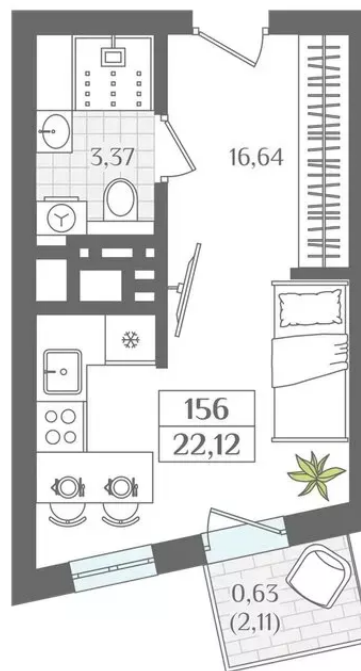

АПАРТАМЕНТЫ №156 - Секция 2

Город Светлогорск, проезд Балтийский

22,12
ПЛОЩАДЬ

4
ЭТАЖ

ХОЛЛ

КУХНЯ

16,64
ГОСТИНАЯ

СПАЛЬНЯ

1 КК
КОЛ-ВО КОМНАТ

3,37
С/У

2,11
БАЛКОН

Мы рады Вас встретить в нашем офисе
вт.-сб. с 9.00 до 18.00,
обед с 13.00 до 14.00
Выходные вс.-пн.

Г. СВЕТЛОГОРСК, УЛ. ЛЕНИНА 7Б

г. Светлогорск, ул. Ленина 7Б

ОФИС ПРОДАЖ В СВЕТЛОГОРСКЕ

г. Светлогорск, Калининградское шоссе 70е