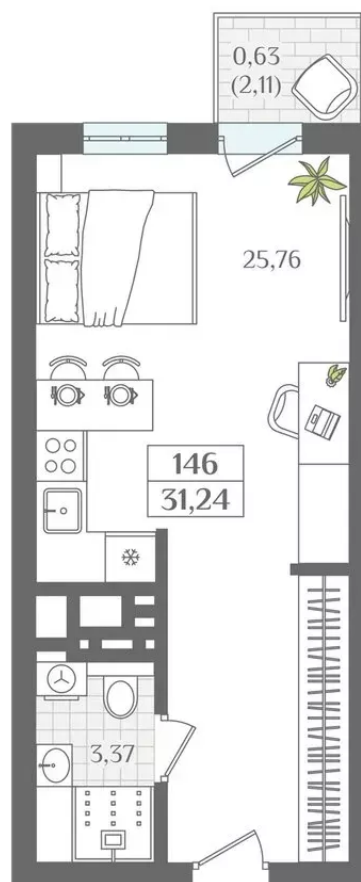

АПАРТАМЕНТЫ №146 - Секция 2

Город Светлогорск, проезд Балтийский

31,24
ПЛОЩАДЬ

4
ЭТАЖ

ХОЛЛ

КУХНЯ

25,76
ГОСТИНАЯ

СПАЛЬНЯ

1 КК
КОЛ-ВО КОМНАТ

3,37
С/У

2,11
БАЛКОН

Мы рады Вас встретить в нашем офисе
вт.-сб. с 9.00 до 18.00,
обед с 13.00 до 14.00
Выходные вс.-пн.

Г. СВЕТЛОГОРСК, УЛ. ЛЕНИНА 7Б

г. Светлогорск, ул. Ленина 7Б

ОФИС ПРОДАЖ В СВЕТЛОГОРСКЕ

г. Светлогорск, Калининградское шоссе 70е