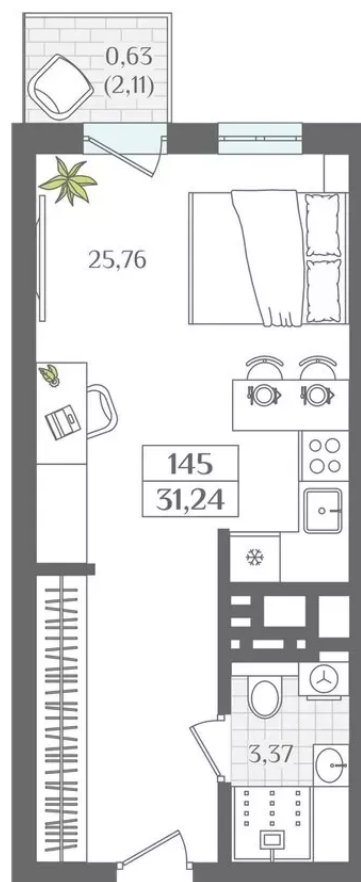

АПАРТАМЕНТЫ №145 - Секция 2

Город Светлогорск, проезд Балтийский

31,24
ПЛОЩАДЬ

4
ЭТАЖ

ХОЛЛ

КУХНЯ

25,75
ГОСТИНАЯ

СПАЛЬНЯ

1 КК
КОЛ-ВО КОМНАТ

3,37
С/У

2,11
БАЛКОН

Мы рады Вас встретить в нашем офисе
вт.-сб. с 9.00 до 18.00,
обед с 13.00 до 14.00
Выходные вс.-пн.

Г. СВЕТЛОГОРСК, УЛ. ЛЕНИНА 7Б

г. Светлогорск, ул. Ленина 7Б

ОФИС ПРОДАЖ В СВЕТЛОГОРСКЕ

г. Светлогорск, Калининградское шоссе 70е