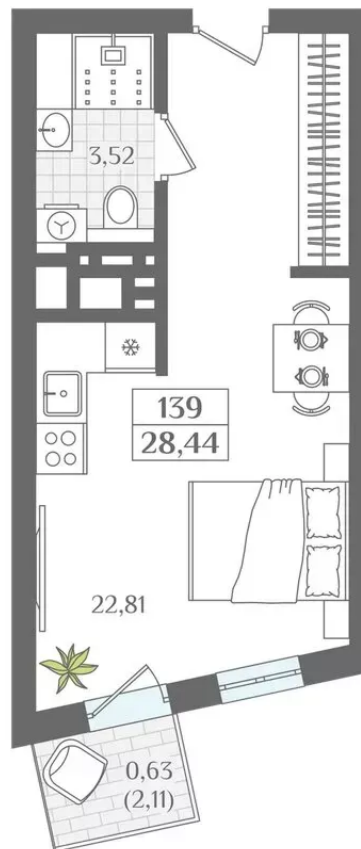

АПАРТАМЕНТЫ №139 - Секция 2

Город Светлогорск, проезд Балтийский

28,44
ПЛОЩАДЬ

3
ЭТАЖ

ХОЛЛ

КУХНЯ

22,81
ГОСТИНАЯ

СПАЛЬНЯ

1 КК
КОЛ-ВО КОМНАТ

3,52
С/У

2,11
БАЛКОН

Мы рады Вас встретить в нашем офисе
вт.-сб. с 9.00 до 18.00,
обед с 13.00 до 14.00
Выходные вс.-пн.

Г. СВЕТЛОГОРСК, УЛ. ЛЕНИНА 7Б

г. Светлогорск, ул. Ленина 7Б

ОФИС ПРОДАЖ В СВЕТЛОГОРСКЕ

г. Светлогорск, Калининградское шоссе 70е