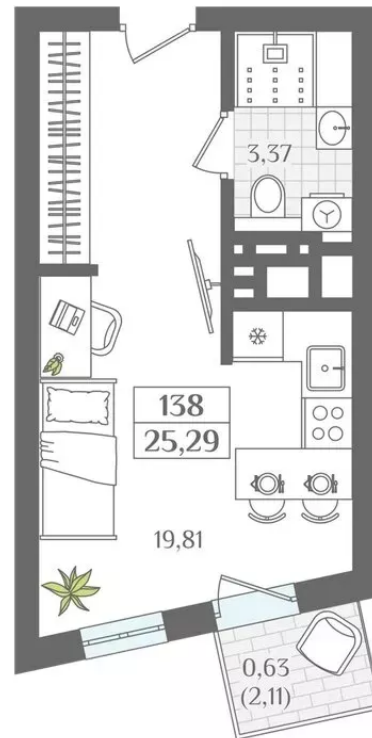

АПАРТАМЕНТЫ №138 - Секция 2

Город Светлогорск, проезд Балтийский

25,29
ПЛОЩАДЬ

3
ЭТАЖ

ХОЛЛ

КУХНЯ

19,81
ГОСТИНАЯ

СПАЛЬНЯ

1 КК
КОЛ-ВО КОМНАТ

3,37
С/У

2,11
БАЛКОН

Мы рады Вас встретить в нашем офисе
вт.-сб. с 9.00 до 18.00,
обед с 13.00 до 14.00
Выходные вс.-пн.

Г. СВЕТЛОГОРСК, УЛ. ЛЕНИНА 7Б

г. Светлогорск, ул. Ленина 7Б

ОФИС ПРОДАЖ В СВЕТЛОГОРСКЕ

г. Светлогорск, Калининградское шоссе 70е