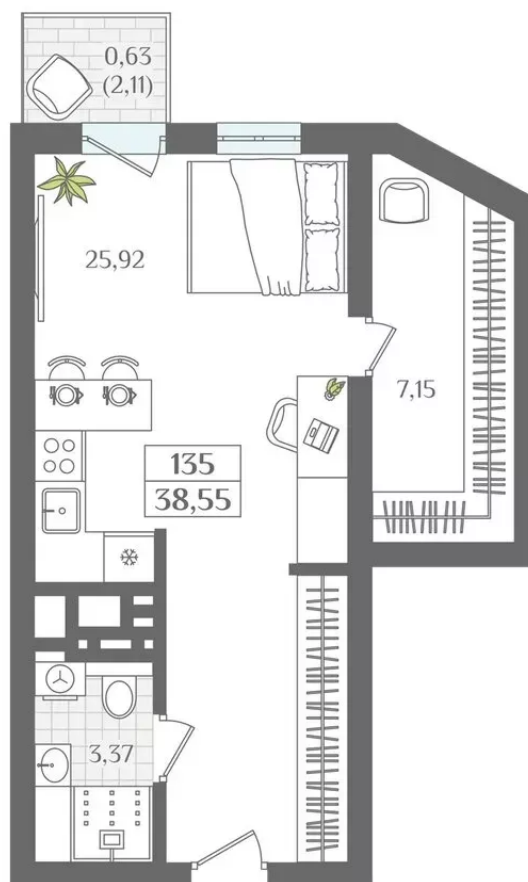

АПАРТАМЕНТЫ №135 - Секция 2

Город Светлогорск, проезд Балтийский

38,55
ПЛОЩАДЬ

3
ЭТАЖ

ХОЛЛ

КУХНЯ

25,92
ГОСТИНАЯ

СПАЛЬНЯ

1 КК
КОЛ-ВО КОМНАТ

3,37
С/У

2,11
БАЛКОН

Мы рады Вас встретить в нашем офисе
вт.-сб. с 9.00 до 18.00,
обед с 13.00 до 14.00
Выходные вс.-пн.

Г. СВЕТЛОГОРСК, УЛ. ЛЕНИНА 7Б

г. Светлогорск, ул. Ленина 7Б

ОФИС ПРОДАЖ В СВЕТЛОГОРСКЕ

г. Светлогорск, Калининградское шоссе 70е