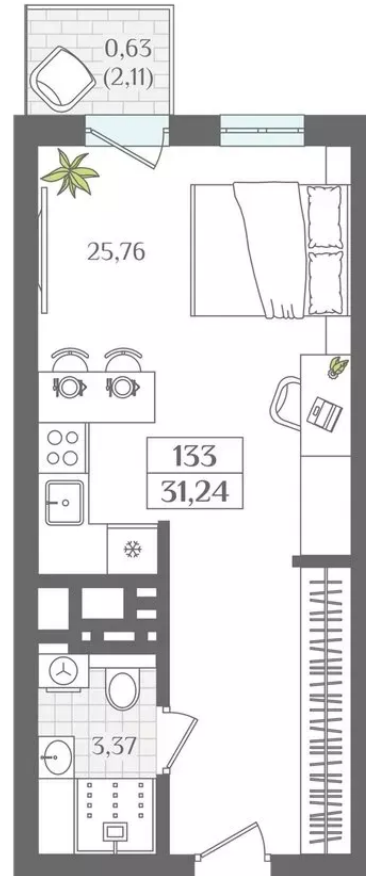

АПАРТАМЕНТЫ №133 - Секция 2

Город Светлогорск, проезд Балтийский

 31,24 ПЛОЩАДЬ	 3 ЭТАЖ
 ХОЛЛ	 КУХНЯ
 25,76 ГОСТИНАЯ	 СПАЛЬНЯ
 1 КК КОЛ-ВО КОМНАТ	 3,37 С/У
 2,11 БАЛКОН	

Мы рады Вас встретить в нашем офисе
вт.-сб. с 9.00 до 18.00,
обед с 13.00 до 14.00
Выходные вс.-пн.