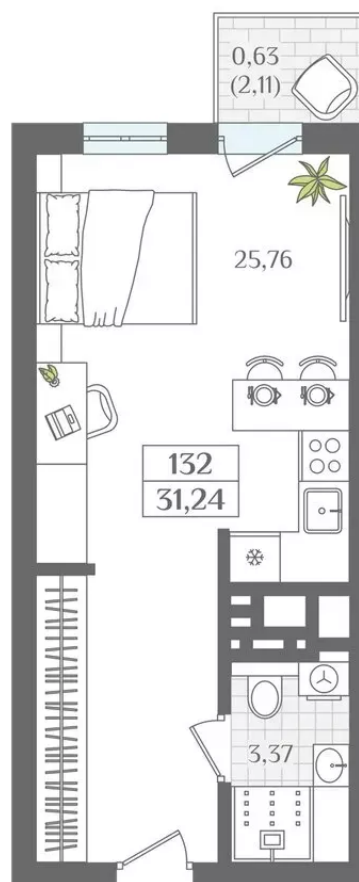

АПАРТАМЕНТЫ №132 - Секция 2

Город Светлогорск, проезд Балтийский

31,24
ПЛОЩАДЬ

3
ЭТАЖ

ХОЛЛ

КУХНЯ

25,76
ГОСТИНАЯ

СПАЛЬНЯ

1 КК
КОЛ-ВО КОМНАТ

3,37
С/У

2,11
БАЛКОН

Мы рады Вас встретить в нашем офисе
вт.-сб. с 9.00 до 18.00,
обед с 13.00 до 14.00
Выходные вс.-пн.

Г. СВЕТЛОГОРСК, УЛ. ЛЕНИНА 7Б

г. Светлогорск, ул. Ленина 7Б

ОФИС ПРОДАЖ В СВЕТЛОГОРСКЕ

г. Светлогорск, Калининградское шоссе 70е