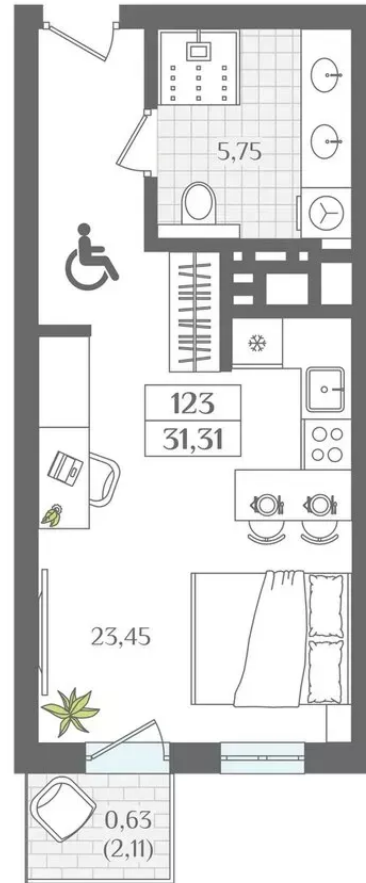

АПАРТАМЕНТЫ №123 - Секция 2

Город Светлогорск, проезд Балтийский

 31,31 ПЛОЩАДЬ	 3 ЭТАЖ
 ХОЛЛ	 КУХНЯ
 23,45 ГОСТИНАЯ	 СПАЛЬНЯ
 1 КК КОЛ-ВО КОМНАТ	 5,75 С/У
 2,11 БАЛКОН	

Мы рады Вас встретить в нашем офисе
вт.-сб. с 9.00 до 18.00,
обед с 13.00 до 14.00
Выходные вс.-пн.